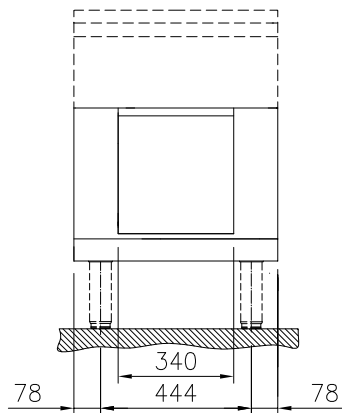

Öppet underskåp, betjänas från 1 sida, GN anpassad, utan rygglåt, 600 mm

Kort specifikation

Pos.

600 mm brett öppet underskåp för förvaring av kastruller, stekpannor, plåtar. Med hygien design och rundade kanter. Enheten är konstruerad enligt DIN 18860_2 med 70 mm indragen sockel. Tillverkad i en robust ramkonstruktion i 2 mm och 3 mm i 1.4301 (AISI 304). 2 mm arbetsyta i 1.4301 (AISI 304). Släta arbetsytor som är enkla att rengöra. THERMODUL-anslutningssystem ger arbetsytor med minimala skarvar som gör att fett och smuts inte kan tränga ner mellan enheterna. Det öppna underskåpet rymmer GN 1/1-kantiner. IPX5 kapslingsklass.

Övriga Tillbehör

- Rostfri frontsockel, 600mm lång, höjd = 200 mm PNC 912632
- Rostfri sidosockel, höger o vänster, installation mot vägg, 850mm djup, höjd = 200 mm PNC 912659
- Rostfri sidosockel, höger o vänster, rygg-mot-rygg, 1700mm djup, höjd = 200 mm PNC 912662
- Rostfri sidopanel (12mm), 850x700mm, höger sida, för enhet med högbakkant PNC 913003
- Rostfri sidopanel (12mm), 850x700mm, vänster sida, för enhet med högbakkant PNC 913004
- Hylla TL80/85/90 en sida +TL80 två sidor skåpbredd 340 PNC 913233
- Sidoförstärkt panel endast i kombination med sidohylla, mot vägginstallationer, höger PNC 913261
- Sidoförstärkt panel endast i kombination med sidohylla, mot vägginstallation, vänster PNC 913262
- Hyllfixering (gejderstege) PNC 913279
- AVDELNINGSPANEL 850X700MM ROSTFRITT STÅL VÄNSTER/HÖGER PNC 913670
- Rostfri sidopanel 850x700mm, slätsittande, för fristående installation, vänster/höger (skall bara användas vid installation mot något annat) PNC 913686

Front

Viktig information

Yttermått, bredd	
588642 (MBINCAFOOO)	600 mm
Yttermått, djup	850 mm
Yttermått, höjd	450 mm
Skåputrymmets invändiga dimensioner (bredd):	340 mm
Skåputrymmets invändiga dimensioner (höjd):	330 mm
Skåputrymmets invändiga dimensioner (djup):	740 mm
Nettovikt:	19 kg