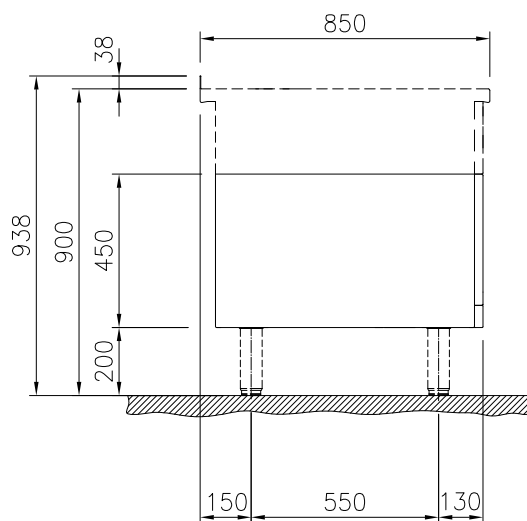

Front

Viktig information

Yttermått, bredd	
588642 (MBINCAFOOO)	600 mm
Yttermått, djup	850 mm
Yttermått, höjd	450 mm
Skåputrymmets invändiga dimensioner (bredd):	340 mm
Skåputrymmets invändiga dimensioner (höjd):	330 mm
Skåputrymmets invändiga dimensioner (djup):	740 mm
Nettovikt:	19 kg

Sida

Topp